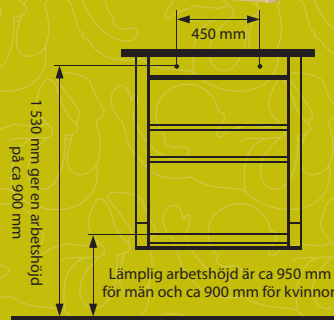

## Material

Frontskivan är en spånskiva belagd med melamin eller laminat. Dyna med polyeterskum ingår. Gångjärn och lås i rostfritt stål.

Mått: Robust  
Höjd: 750 mm  
Bredd: 650 mm  
Djup: uppfällt 200 mm,  
nedfällt 740 mm

## Montering

Monteras på väggen med skruvar. Monteringsanvisning medföljer. Lämplig arbetshöjd: 90 cm för kvinnor och 95 cm för män.

Mått: Robust Extra  
Höjd: 750 mm  
Bredd: 775 mm  
Djup: uppfällt 200 mm,  
nedfällt 740 mm